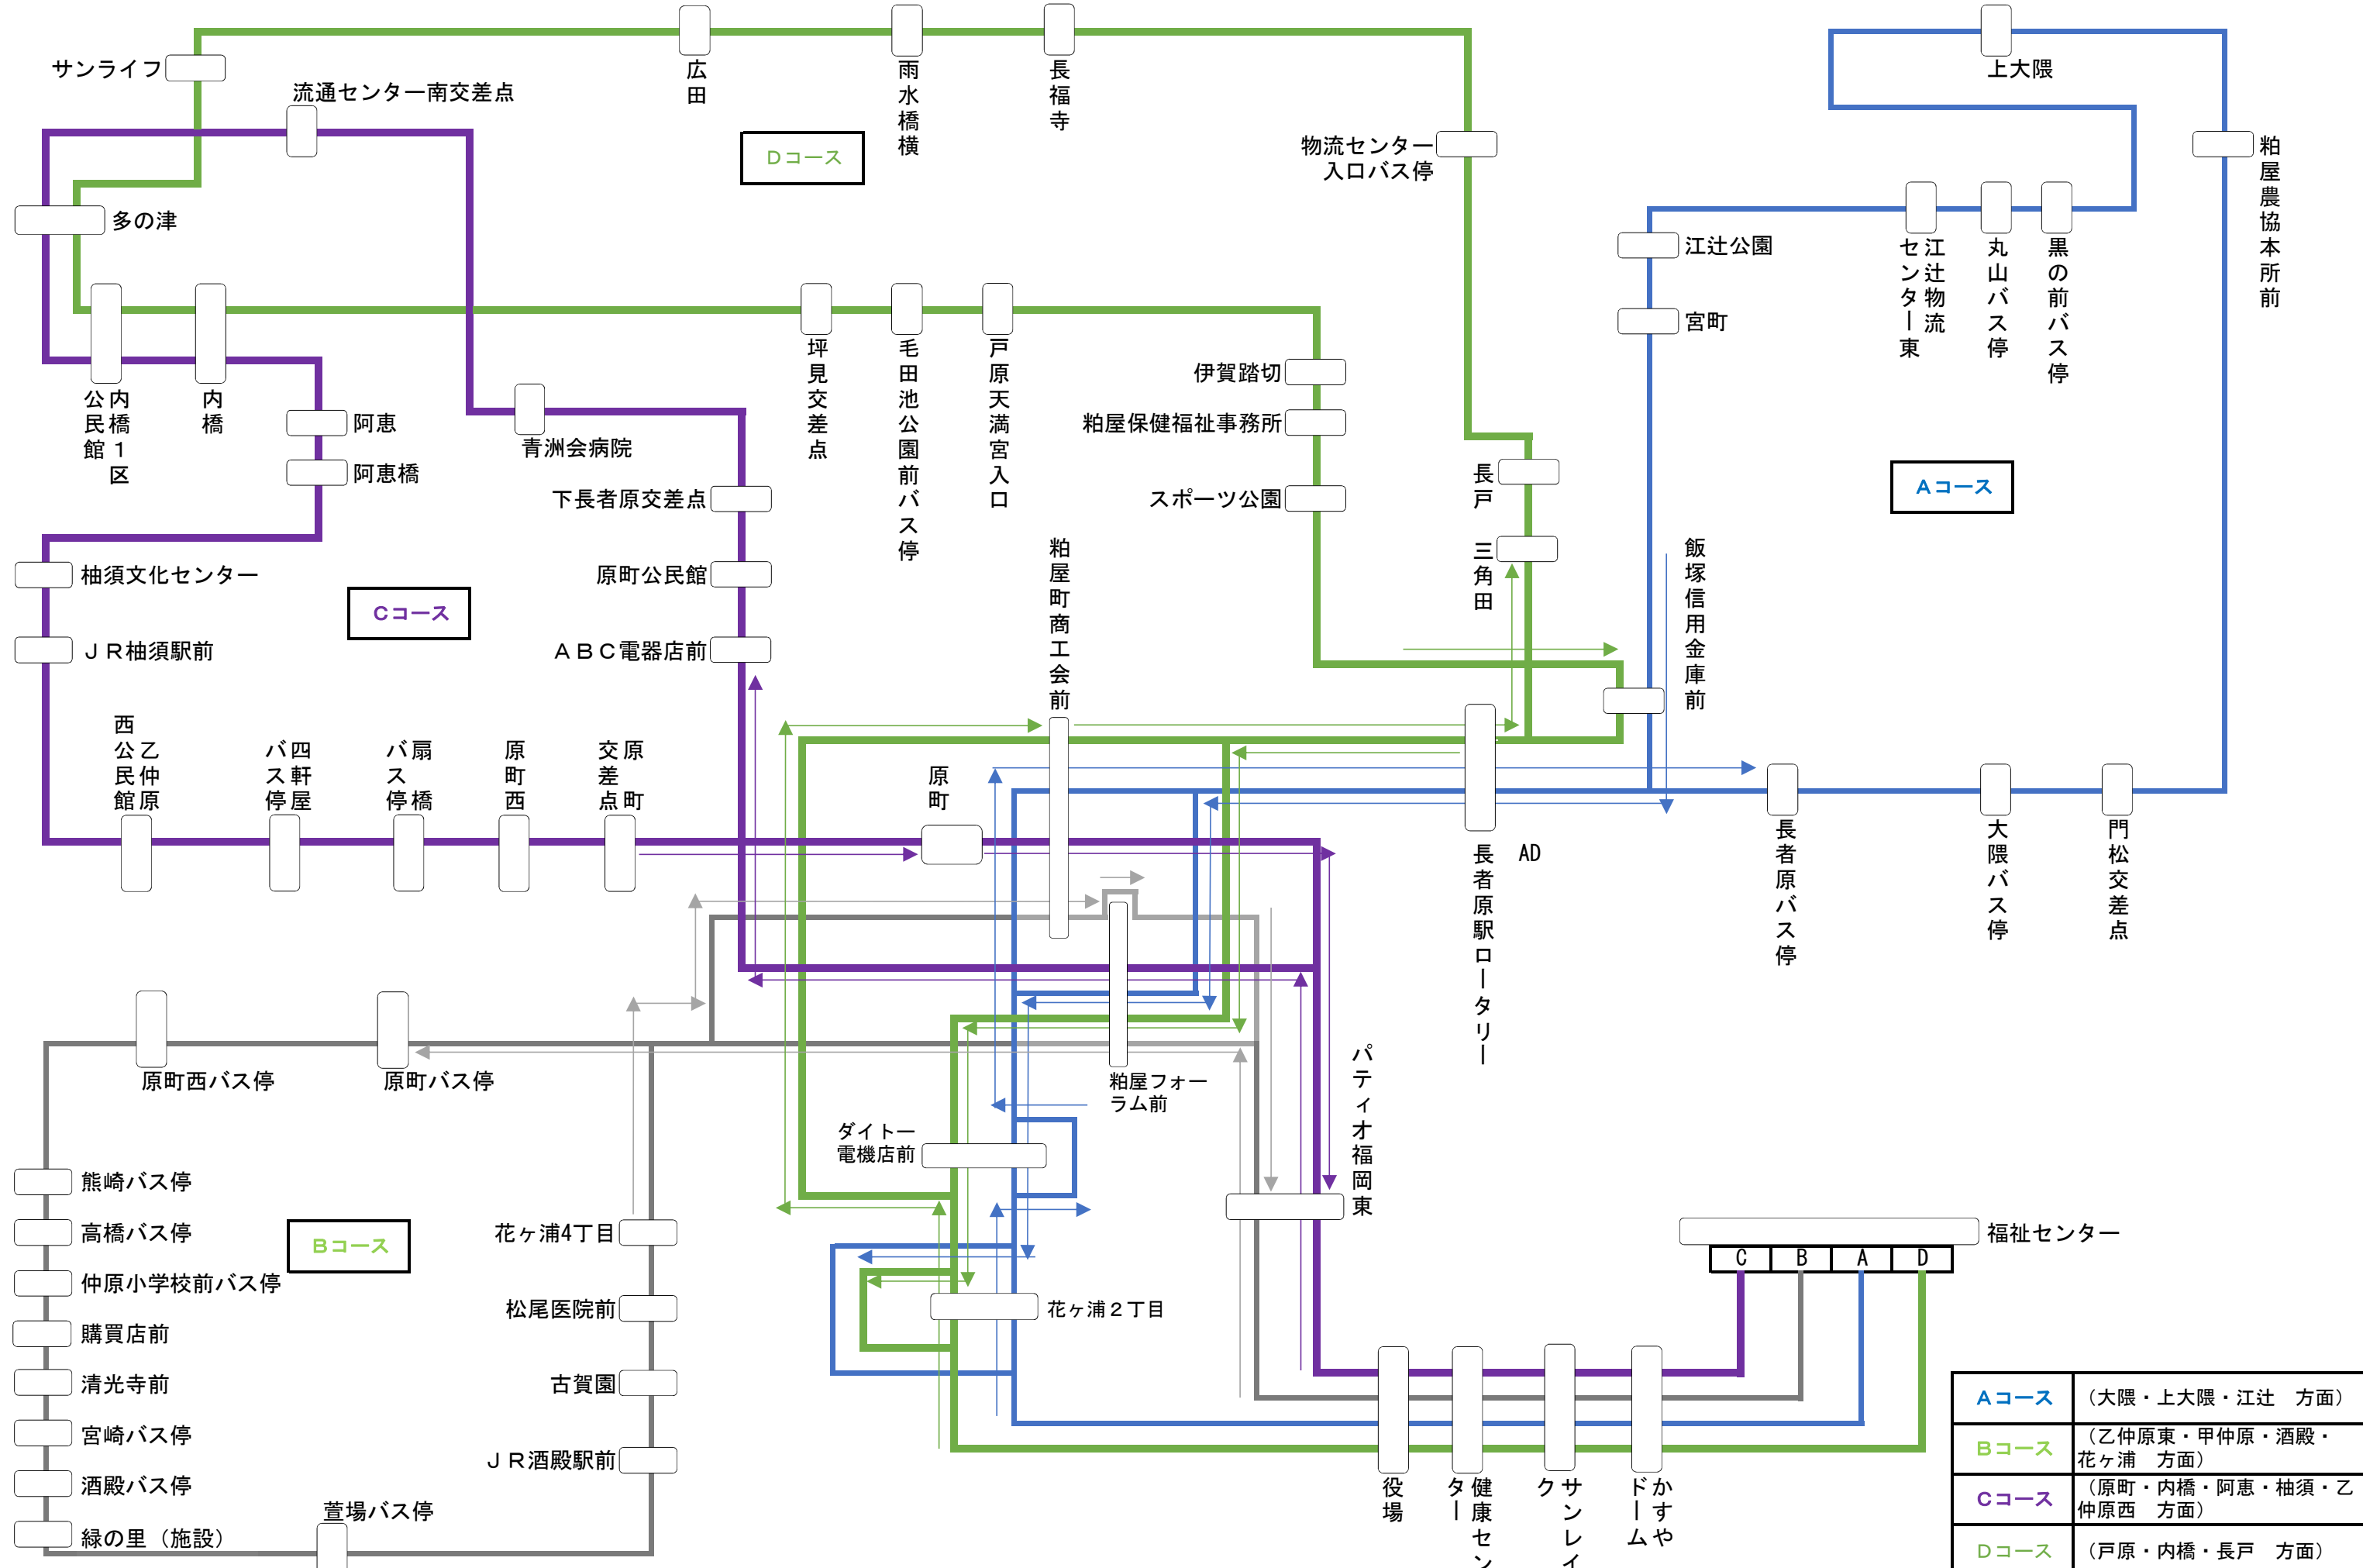

ふれあいバス運行経路

Aコース	(大隈・上大隈・江辻 方面)
Bコース	(乙仲原東・甲仲原・酒殿・花ヶ浦 方面)
Cコース	(原町・内橋・阿恵・柚須・乙仲原西 方面)
Dコース	(戸原・内橋・長戸 方面)